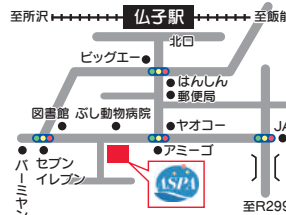

夏はやっぱりプールが1番!!

夏の入会キャンペーン!

0円

入会金

6/20(土)~9/28(月)まで

幼児
学童

指定用品3点
(水着・バック・キャップ) **プレゼント!**

お友達も
たくさん
できるよ!!

ベビー
成人

いつまでも
健康な
カラダで!!

初月
月会費 **0円**

水の楽しさを感じよう

※新規入会の方に限ります。また、3ヵ月以上の在籍が条件となります。

夏の初めての プール体験 短期教室

1期 7/23(木)・24(金)・25(土)
2期 7/30(木)・31(金)・8/1(土)

3日間: 5,000円(会員4,500円)
6日間: 9,000円(会員8,000円)

★お申込みはレッスン開始の2日前まで
★スイミングキャッププレゼント!!

入会特典 9/28(月)まで

入会キャンペーン特典+
初月会費2,000円引き

水慣れ・バタ足 小学生 9:00~10:15
幼児(4才~) 9:00~10:00

お気軽にお問い合わせください!!

月会費

幼児・学童クラス	7,920円/月4回	9,680円/月8回
ベビークラス(親子)	6,490円/月4回	7,590円/月8回
成人レッスン	7,920円/月4回	
フリーレッスン	9,900円/無制限(レッスン+フリー)	

水中ウォーキング・アクアピクス	各4,950円/月4回
フリーアクア	7,370円/回数無制限(ウォーキング+アクア)
フリーコース	8,580円/無制限(ウォーキング・アクア利用可)
平日ナイトフリー	5,940円/月~金(祝日を除く) 19:00~21:30

スクールバス運行中

- ① 仏子ニュータウン方面
- ② 八津池・野田方面
- ③ 鍵山・笹井方面
- ④ 野田・双柳・飯能新光方面
- ⑤ 春日町・八津池方面
- ⑥ 飯能美杉台方面

無料体験
実施中

幼児・学童は
月末のテスト
期間は除きます

仏子駅より徒歩5分

アスパ スイミングスクール

アプリコットクラブ

TEL 04-2935-3177

無料駐車場50台完備

入間市仏子1089-31

受付時間 10:00~21:00(日曜日 16:00まで)

アスパスイミングスクール 検索

◆入会時には以下をご用意ください

1. ・入会金 3,300円(9/28までは不要)
   - ・月会費 2ヶ月分(現金)
     (ベビー・成人は1ヶ月分のみ)
   - ・事務手数料 2,200円
   - ・預金口座番号がわかるもの及び届出印
   - ・顔写真 縦3cm×横2cm
2. ※3ヶ月目から月会費は指定口座から引落とされます。