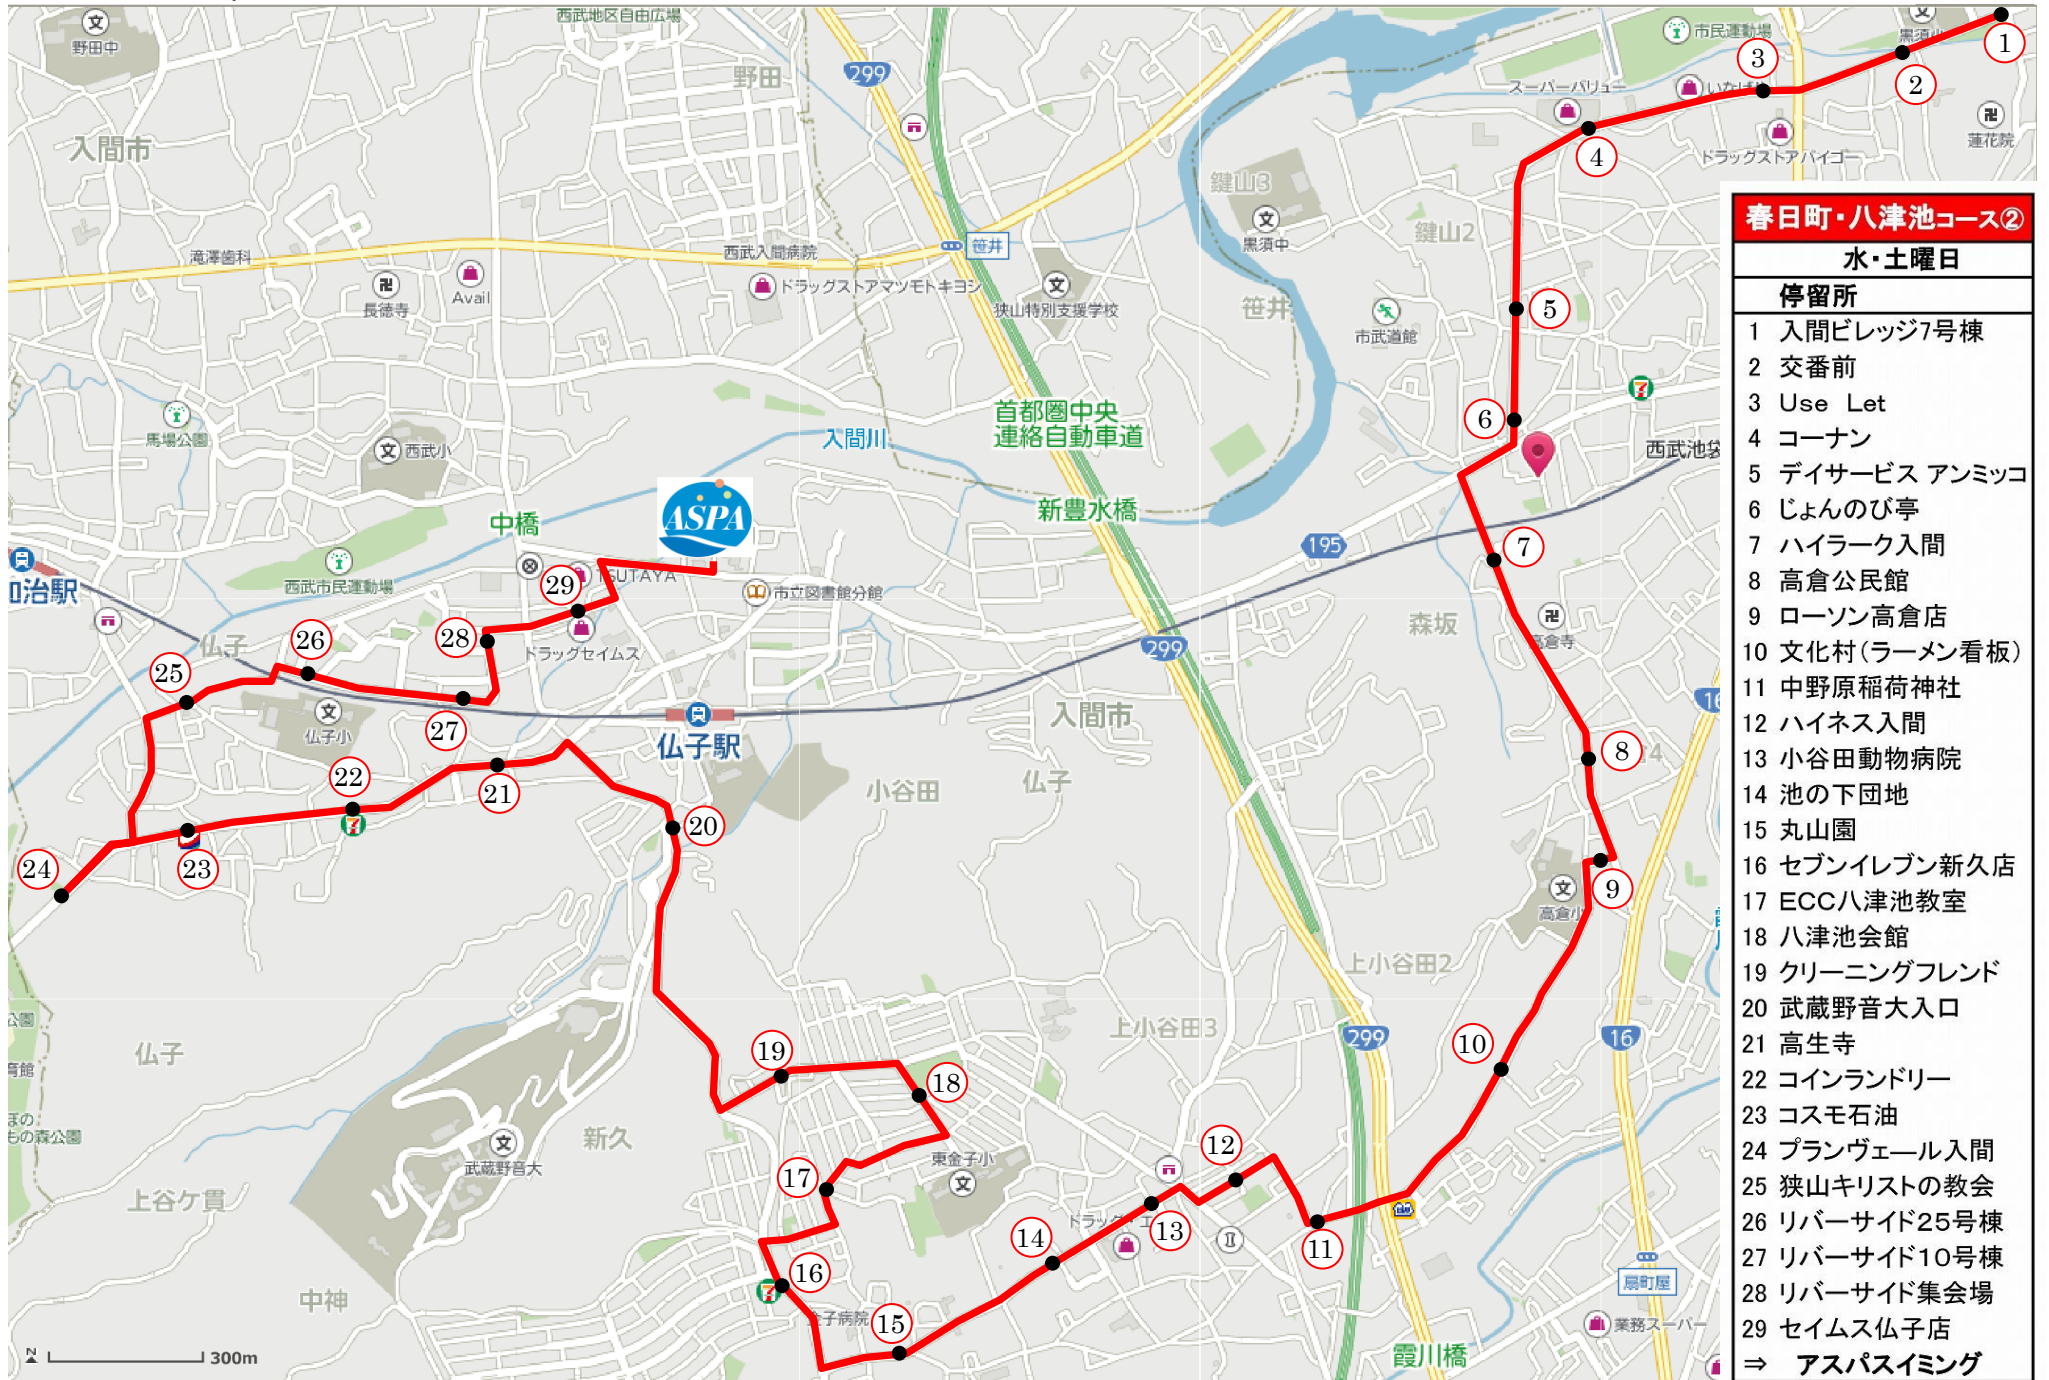

春日町・八津池コース (水・土)

春日町・八津池コース②	
水・土曜日	
停留所	
1	入間ビレッジ7号棟
2	交番前
3	Use Let
4	コーナン
5	デイサービス アンミッコ
6	じよんのび亭
7	ハイラク入間
8	高倉公民館
9	ローソン高倉店
10	文化村(ラーメン看板)
11	中野原稲荷神社
12	ハynes入間
13	小谷田動物病院
14	池の下団地
15	丸山園
16	セブンイレブン新久店
17	ECC八津池教室
18	八津池会館
19	クリーニングフレンド
20	武蔵野音大入口
21	高生寺
22	コインランドリー
23	コスモ石油
24	プランヴェール入間
25	狭山キリストの教会
26	リバーサイド25号棟
27	リバーサイド10号棟
28	リバーサイド集会場
29	セイムス仏子店
⇒	アスパスイミング

春日町・八津池コース(水・土) 2号車

2024年12月

	停留所	水曜日				土曜日			
		4:30クラス		5:30クラス		3:00クラス		4:00クラス	
		迎	送	迎	送	迎	送	迎	送
1	入間ビレッジ7号棟	3:45	6:35	4:45	7:35	2:15	5:05	3:15	6:05
2	交番前	3:46	6:34	4:46	7:34	2:16	5:04	3:16	6:04
3	Use Let	3:48	6:32	4:48	7:32	2:18	5:02	3:18	6:02
4	コーナン	3:49	6:31	4:49	7:31	2:19	5:01	3:19	6:01
5	デイサービス アンミッコ	3:50	6:30	4:50	7:30	2:20	5:00	3:20	6:00
6	じよんのび亭	3:51	6:29	4:51	7:29	2:21	4:59	3:21	5:59
7	ハイラク入間	3:53	6:27	4:53	7:27	2:23	4:57	3:23	5:57
8	高倉公民館	3:54	6:26	4:54	7:26	2:24	4:56	3:24	5:56
9	ローソン高倉店	3:55	6:25	4:55	7:25	2:25	4:55	3:25	5:55
10	文化村(ラーメン看板)	3:57	6:23	4:57	7:23	2:27	4:53	3:27	5:53
11	中野原稻荷神社	3:58	6:22	4:58	7:22	2:28	4:52	3:28	5:52
12	ハynes入間	3:59	6:21	4:59	7:21	2:29	4:51	3:29	5:51
13	小谷田動物病院	4:00	6:20	5:00	7:20	2:30	4:50	3:30	5:50
14	池の下団地	4:01	6:19	5:01	7:19	2:31	4:49	3:31	5:49
15	丸山園	4:02	6:18	5:02	7:18	2:32	4:48	3:32	5:48
16	セブンイレブン新久店	4:03	6:17	5:03	7:17	2:33	4:47	3:33	5:47
17	ECC八津池教室	4:04	6:16	5:04	7:16	2:34	4:46	3:34	5:46
18	八津池会館	4:06	6:14	5:06	7:14	2:36	4:44	3:36	5:44
19	クリーニングフレンド	4:07	6:13	5:07	7:13	2:37	4:43	3:37	5:43
20	武蔵野音大入口	4:08	6:12	5:08	7:12	2:38	4:42	3:38	5:42
21	高生寺	4:10	6:10	5:10	7:10	2:40	4:40	3:40	5:40
22	コインランドリー	4:11	6:09	5:11	7:09	2:41	4:39	3:41	5:39
23	コスモ石油	4:11	6:09	5:11	7:09	2:41	4:39	3:41	5:39
24	プランヴェール入間	4:12	6:08	5:12	7:08	2:42	4:38	3:42	5:38
25	狭山キリストの教会	4:15	6:05	5:15	7:05	2:45	4:35	3:45	5:35
26	リバーサイド25号棟	4:16	6:04	5:16	7:04	2:46	4:34	3:46	5:34
27	リバーサイド10号棟	4:16	6:04	5:16	7:04	2:46	4:34	3:46	5:34
28	リバーサイド集会場	4:17	6:03	5:17	7:03	2:47	4:33	3:47	5:33
29	セイムス仏子店	4:18	6:02	5:18	7:02	2:48	4:32	3:48	5:32
	アスパスイミング	4:20	6:00	5:20	7:00	2:50	4:30	3:50	5:30