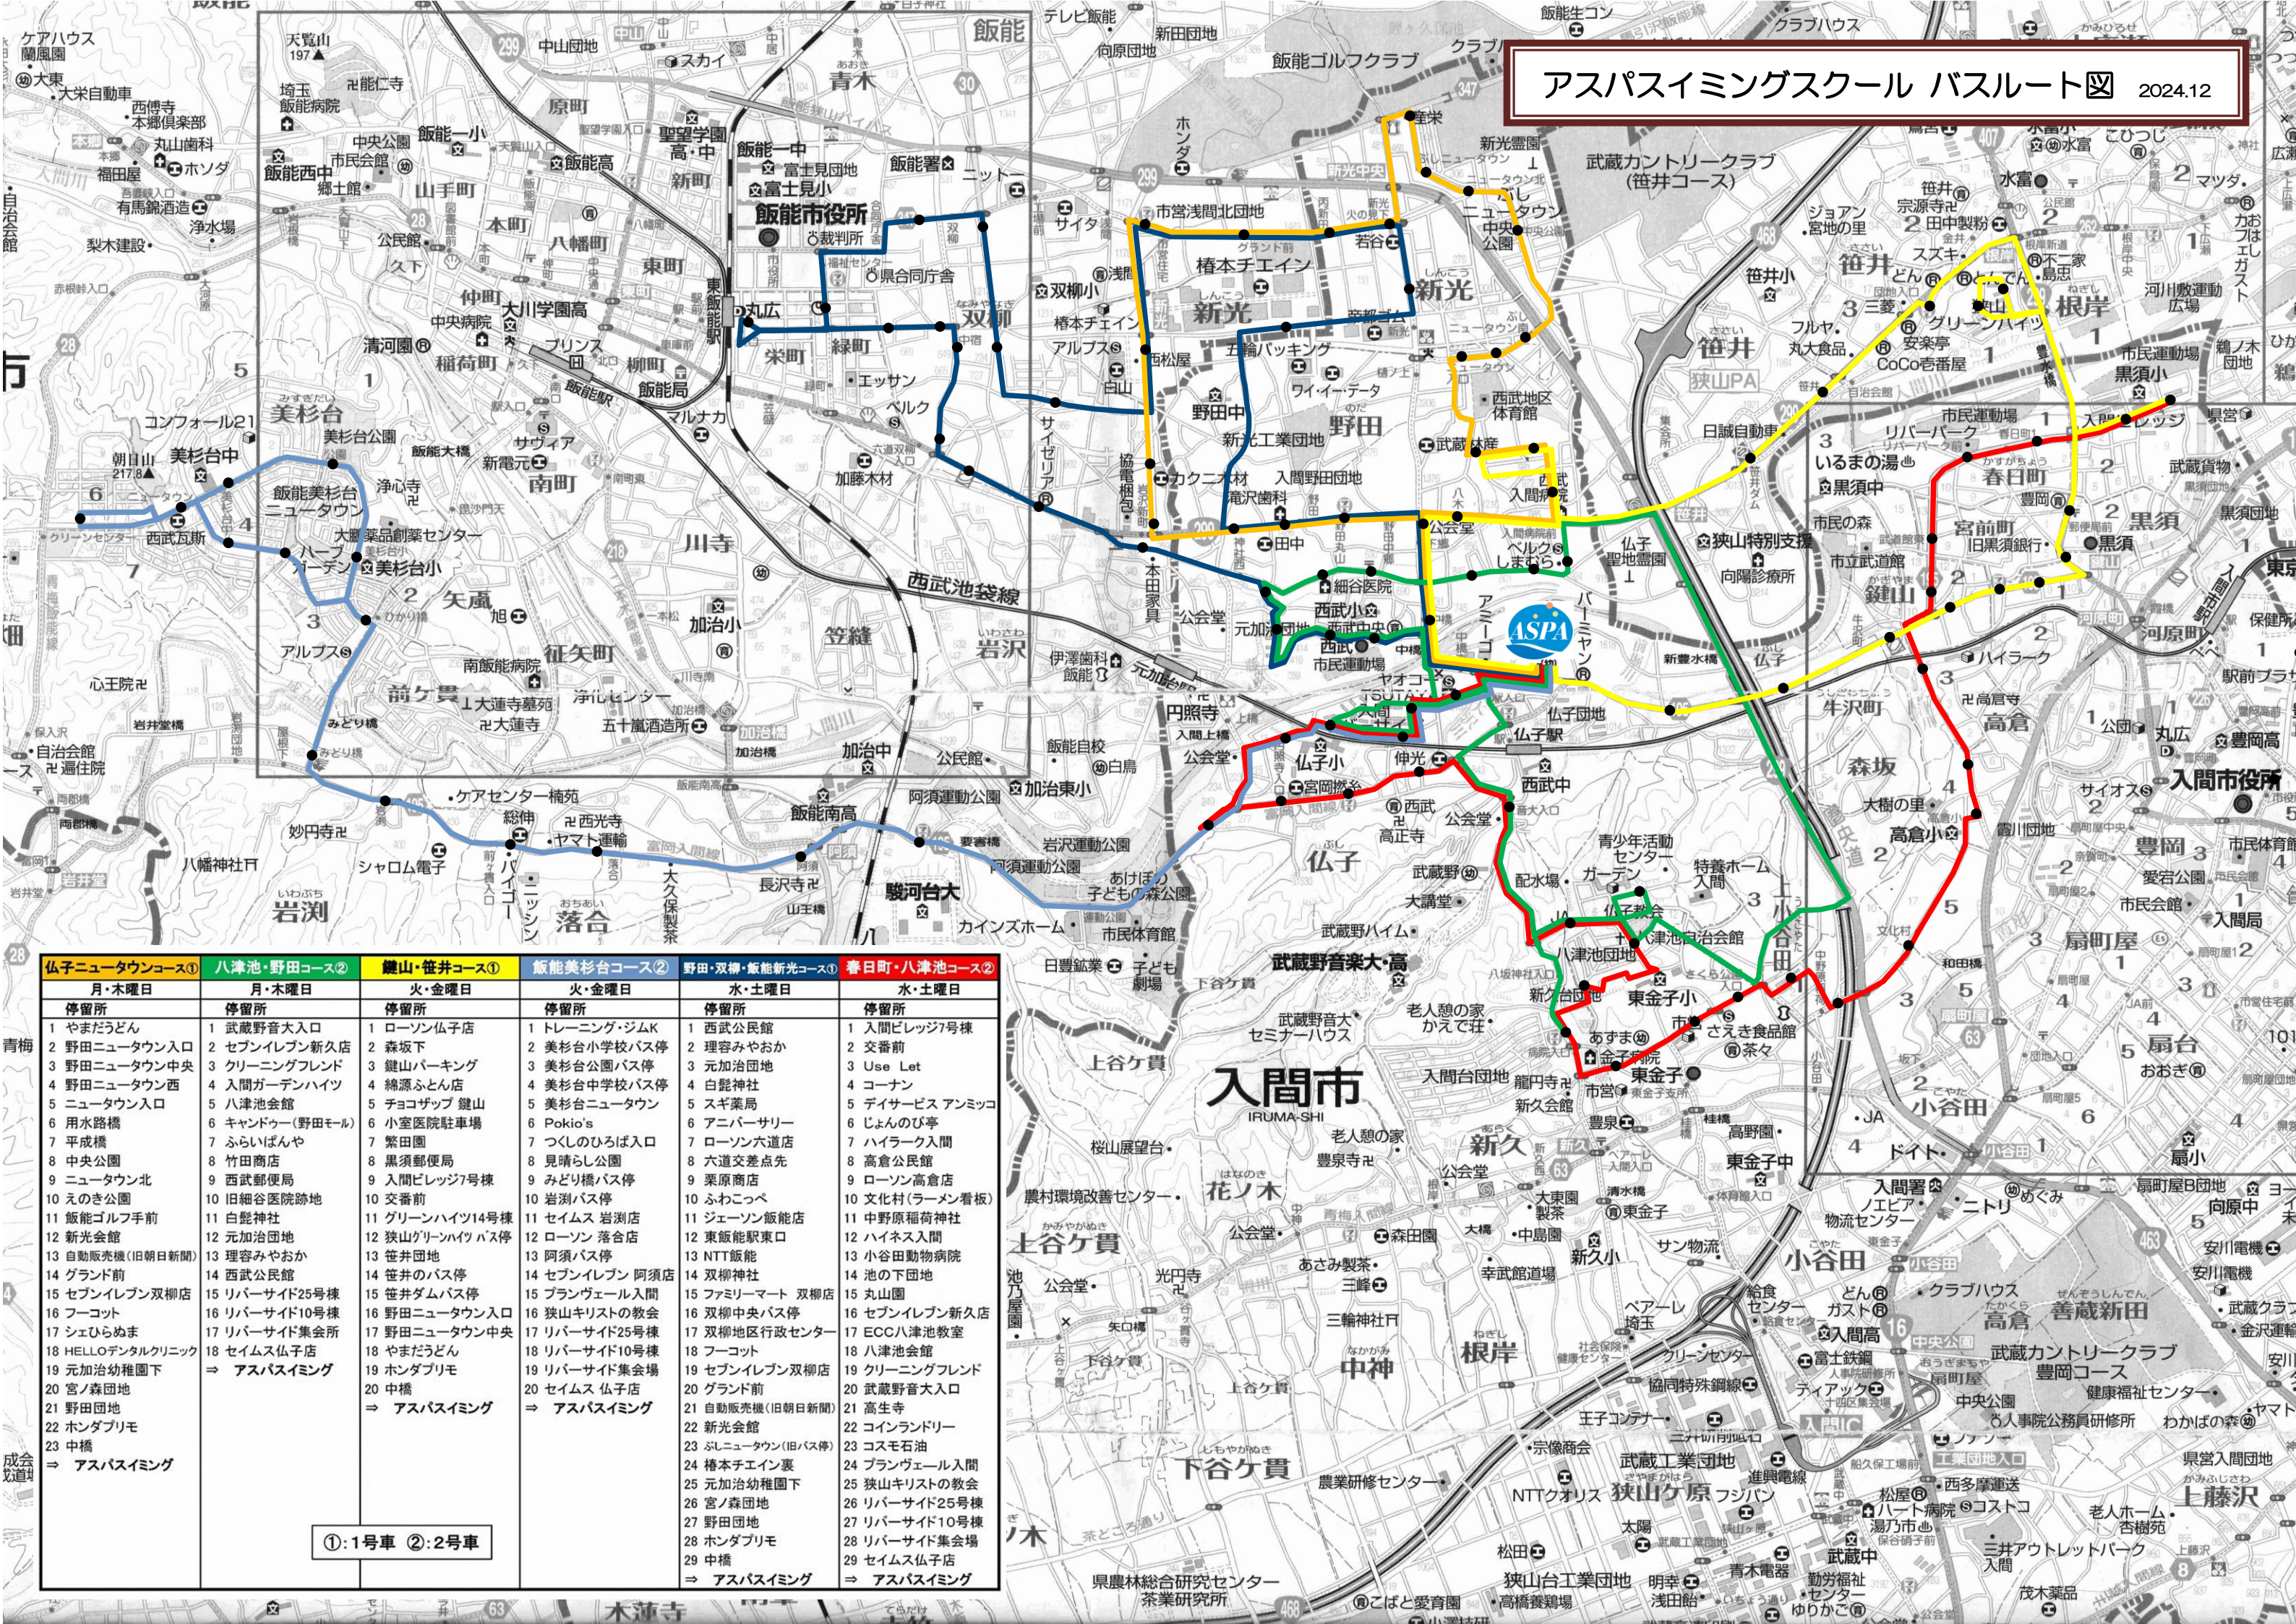

アスパスイミングスクール バスルート図 2024.12

① 月・木曜日	② 月・木曜日	③ 火・金曜日	④ 火・金曜日	⑤ 水・土曜日	⑥ 水・土曜日
① 仏子ニュータウンコース① 停留所 1 やまだうどん 2 野田ニュータウン入口 3 野田ニュータウン中央 4 野田ニュータウン西 5 ニュータウン入口 6 用水路橋 7 平成橋 8 中央公園 9 ニュータウン北 10 えのき公園 11 飯能ゴルフ手前 12 新光会館 13 自動販売機(旧朝日新聞) 14 グランド前 15 セブンイレブン双柳店 16 フーコット 17 シェヒらぬま 18 HELLOデンタルクリニック 19 元加治幼稚園下 20 宮ノ森団地 21 野田団地 22 ホンダプリモ 23 中橋 ⇒ アスパスイミング	② 八津池・野田コース② 停留所 1 武蔵野音大入口 2 セブンイレブン新久店 3 クリーニングフレンド 4 人間ガーデンハイツ 5 八津池会館 6 キャンドゥー(野田モール) 7 ふらいばんや 8 竹田商店 9 西武郵便局 10 旧細谷医院跡地 11 白髭神社 12 元加治団地 13 理容みやおか 14 グランド前 15 リバーサイド25号棟 16 リバーサイド10号棟 17 リバーサイド集会所 18 やまだうどん 19 セイムス仏子店 ⇒ アスパスイミング	③ 鍵山・笹井コース③ 停留所 1 ローソン仏子店 2 森坂下 3 鍵山パーキング 4 綿源ふとん店 5 チョコザップ 鍵山 6 小室医院駐車場 7 繁田園 8 黒須郵便局 9 人間ビレッジ7号棟 10 交番前 11 グリーンハイツ14号棟 12 狭山グリーンハイツバス停 13 笹井団地 14 西武公民館 15 リバーサイド25号棟 16 野田ニュータウン入口 17 野田ニュータウン中央 18 やまだうどん 19 ホンダプリモ 20 中橋 ⇒ アスパスイミング	④ 飯能美杉台コース④ 停留所 1 トレーニング・ジムK 2 美杉台小学校バス停 3 美杉台公園バス停 4 美杉台中学校バス停 5 美杉台ニュータウン 6 Pokio's 7 つくしのひろば入口 8 見晴らし公園 9 みどり橋バス停 10 岩瀬バス停 11 セイムス 岩瀬店 12 ローソン 落合店 13 阿須バス停 14 セブンイレブン 阿須店 15 ブランヴェール入間 16 狭山キリストの教会 17 双柳地区行政センター 18 フーコット 19 セブンイレブン 双柳店 20 セイムス 仏子店 ⇒ アスパスイミング	⑤ 野田・双柳・飯能新光コース⑤ 停留所 1 西武公民館 2 理容みやおか 3 元加治団地 4 白髭神社 5 スギ薬局 6 アニバーサリー 7 ローソン六道店 8 六道交差点先 9 栗原商店 10 ふわこっぺ 11 ジェyson飯能店 12 東飯能駅東口 13 NTT飯能 14 双柳神社 15 ファミリーマート 双柳店 16 双柳中央バス停 17 双柳地区行政センター 18 フーコット 19 セブンイレブン 双柳店 20 グランド前 21 自動販売機(旧朝日新聞) 22 新光会館 23 ぶしニュータウン(旧バス停) 24 椿本チエイン裏 25 元加治幼稚園下 26 宮ノ森団地 27 野田団地 28 ホンダプリモ 29 中橋 ⇒ アスパスイミング	⑥ 春日町・八津池コース⑥ 停留所 1 人間ビレッジ7号棟 2 交番前 3 Use Let 4 コナン 5 デイサービス アンミッコ 6 じよんのび亭 7 ハイラーク入間 8 高倉公民館 9 ローソン高倉店 10 文化村(ラーメン看板) 11 中野原福荷神社 12 ハイネス入間 13 小谷田動物病院 14 池の下団地 15 丸山園 16 セブンイレブン新久店 17 ECC八津池教室 18 八津池会館 19 クリーニングフレンド 20 武蔵野音大入口 21 高生寺 22 コインランドリー 23 コスモ石油 24 ブランヴェール入間 25 狭山キリストの教会 26 リバーサイド25号棟 27 リバーサイド10号棟 28 リバーサイド集会所 29 セイムス 仏子店 ⇒ アスパスイミング

①:1号車 ②:2号車