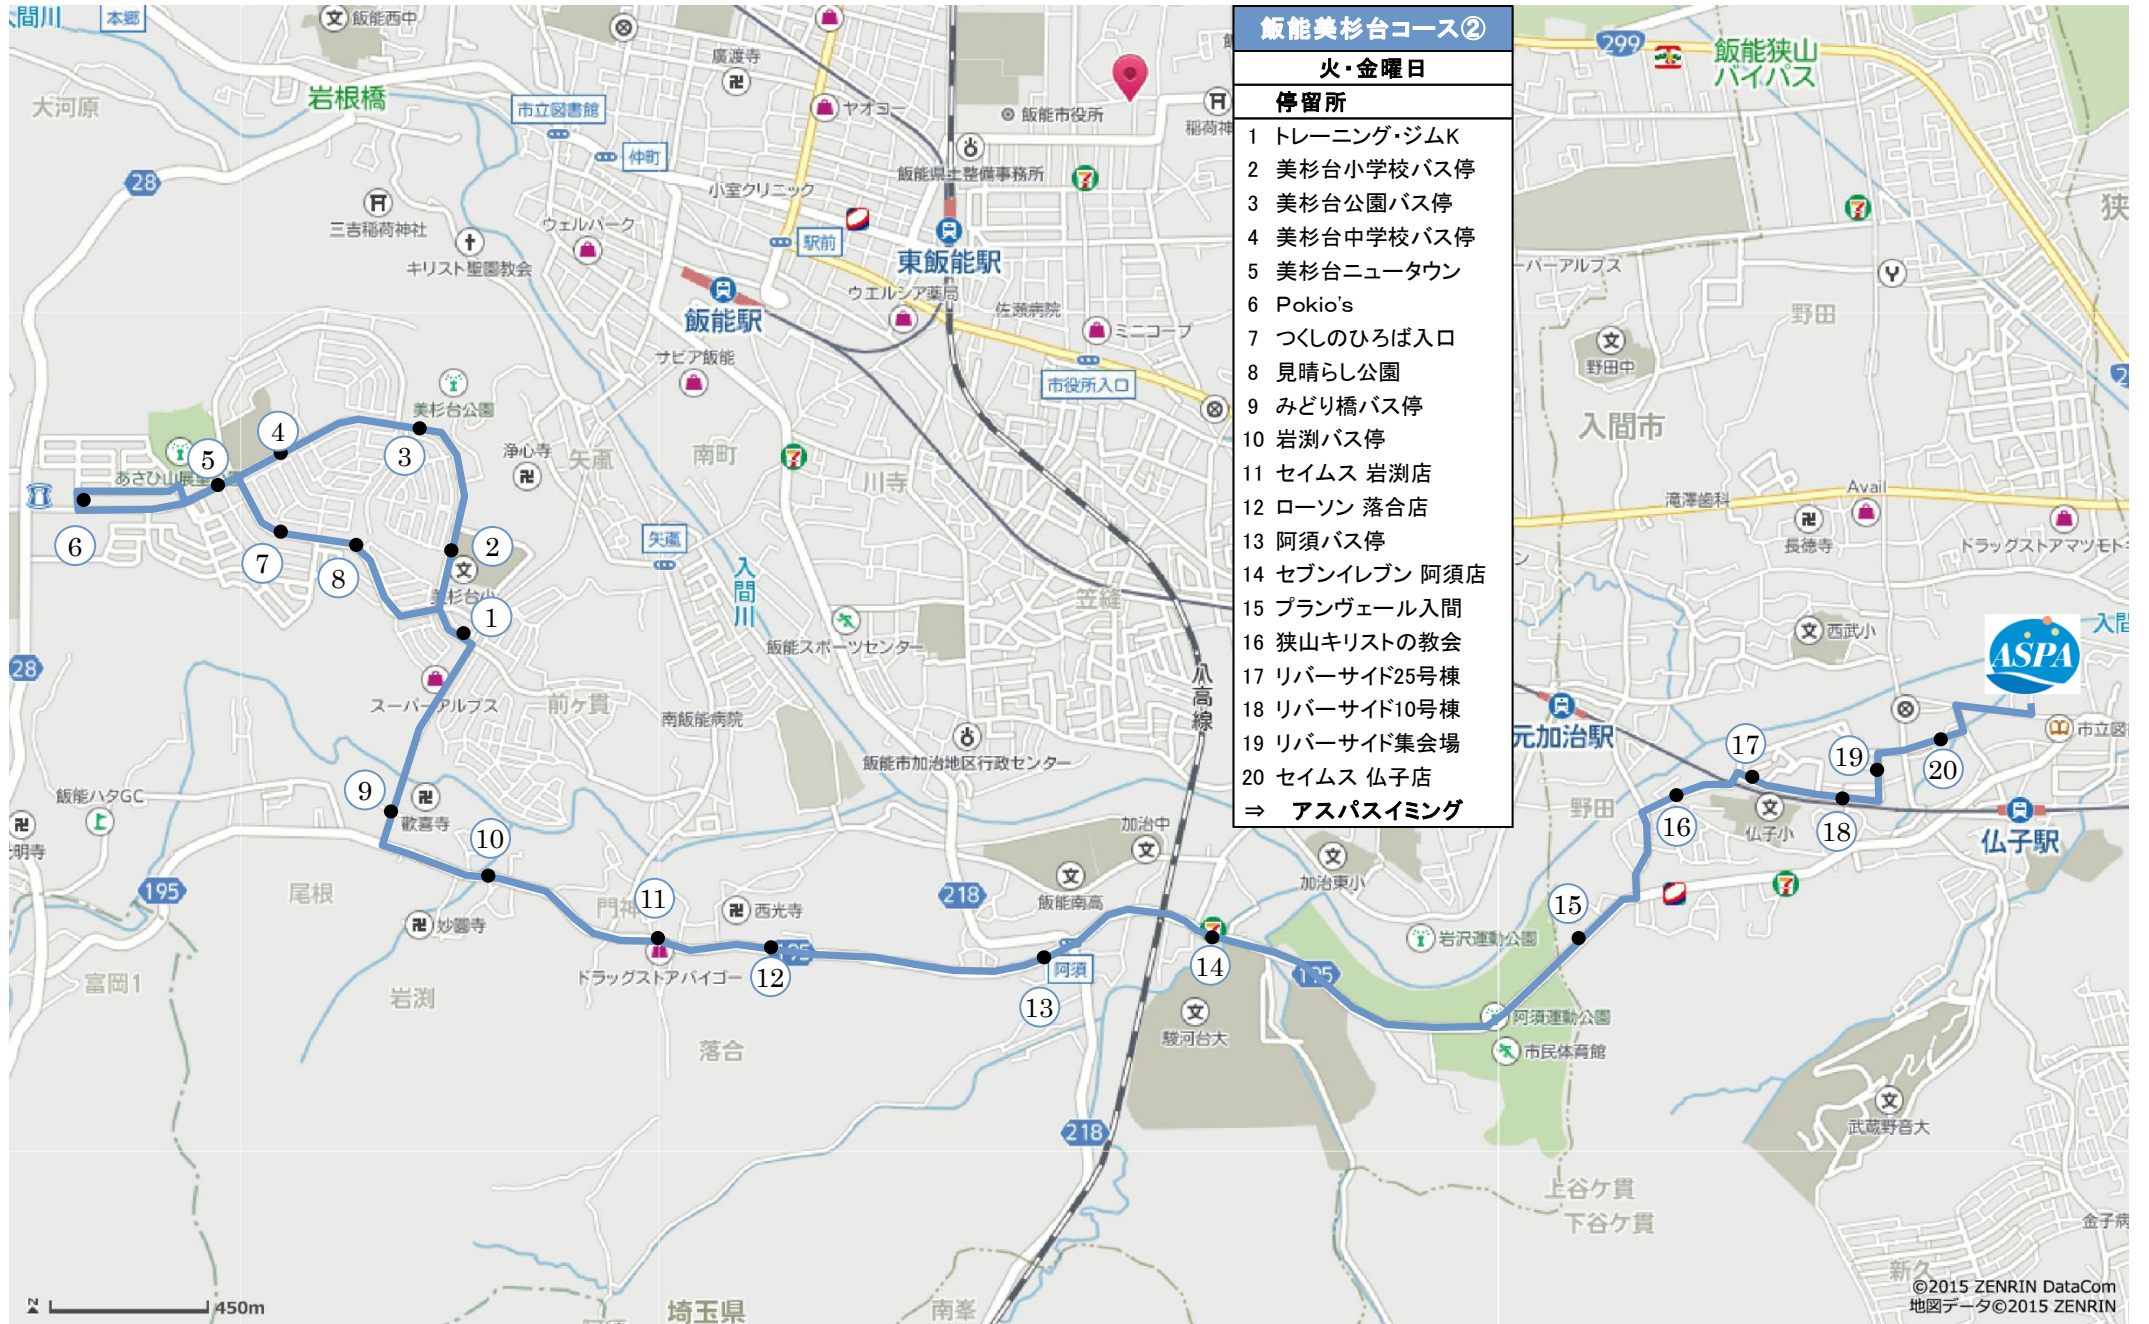

# 飯能美杉台コース (火・金)

## 飯能美杉台コース②

火・金曜日

### 停留所

- 1 トレーニング・ジムK
  - 2 美杉台小学校バス停
  - 3 美杉台公園バス停
  - 4 美杉台中学校バス停
  - 5 美杉台ニュータウン
  - 6 Pokio's
  - 7 つくしのひろば入口
  - 8 見晴らし公園
  - 9 みどり橋バス停
  - 10 岩淵バス停
  - 11 セイムス 岩淵店
  - 12 ローソン 落合店
  - 13 阿須バス停
  - 14 セブンイレブン 阿須店
  - 15 プランヴェール入間
  - 16 狭山キリストの教会
  - 17 リバーサイド25号棟
  - 18 リバーサイド10号棟
  - 19 リバーサイド集会場
  - 20 セイムス 仏子店
- ⇒ アスパスイミング

# 飯能美杉台コース(火・金) 2号車

2019年7月

	停留所	4:30クラス		5:30クラス	
		迎	送	迎	送
1	トレーニング・ジムK	3:59	6:15	4:59	7:15
2	美杉台小学校バス停	4:00	6:16	5:00	7:16
3	美杉台公園バス停	4:01	6:17	5:01	7:17
4	美杉台中学校バス停	4:02	6:18	5:02	7:18
5	美杉台ニュータウン	4:02	6:18	5:02	7:18
6	Pokio's	4:03	6:19	5:03	7:19
7	つくしのひろば入口	4:04	6:20	5:04	7:20
8	見晴らし公園	4:05	6:21	5:05	7:21
9	みどり橋バス停	4:06	6:14	5:06	7:14
10	岩淵バス停	4:08	6:12	5:08	7:12
11	セイムス 岩淵店	4:09	6:11	5:09	7:11
12	ローソン 落合店	4:10	6:10	5:10	7:10
13	阿須バス停	4:11	6:09	5:11	7:09
14	セブンイレブン 阿須店	4:12	6:08	5:12	7:08
15	プランヴェール入間	4:13	6:07	5:13	7:07
16	狭山キリストの教会	4:15	6:05	5:15	7:05
17	リバーサイド25号棟	4:16	6:04	5:16	7:04
18	リバーサイド10号棟	4:16	6:04	5:16	7:04
19	リバーサイド集会場	4:17	6:03	5:17	7:03
20	セイムス 仏子店	4:18	6:02	5:18	7:02
	アスパスイミング	4:20	6:00	5:20	7:00