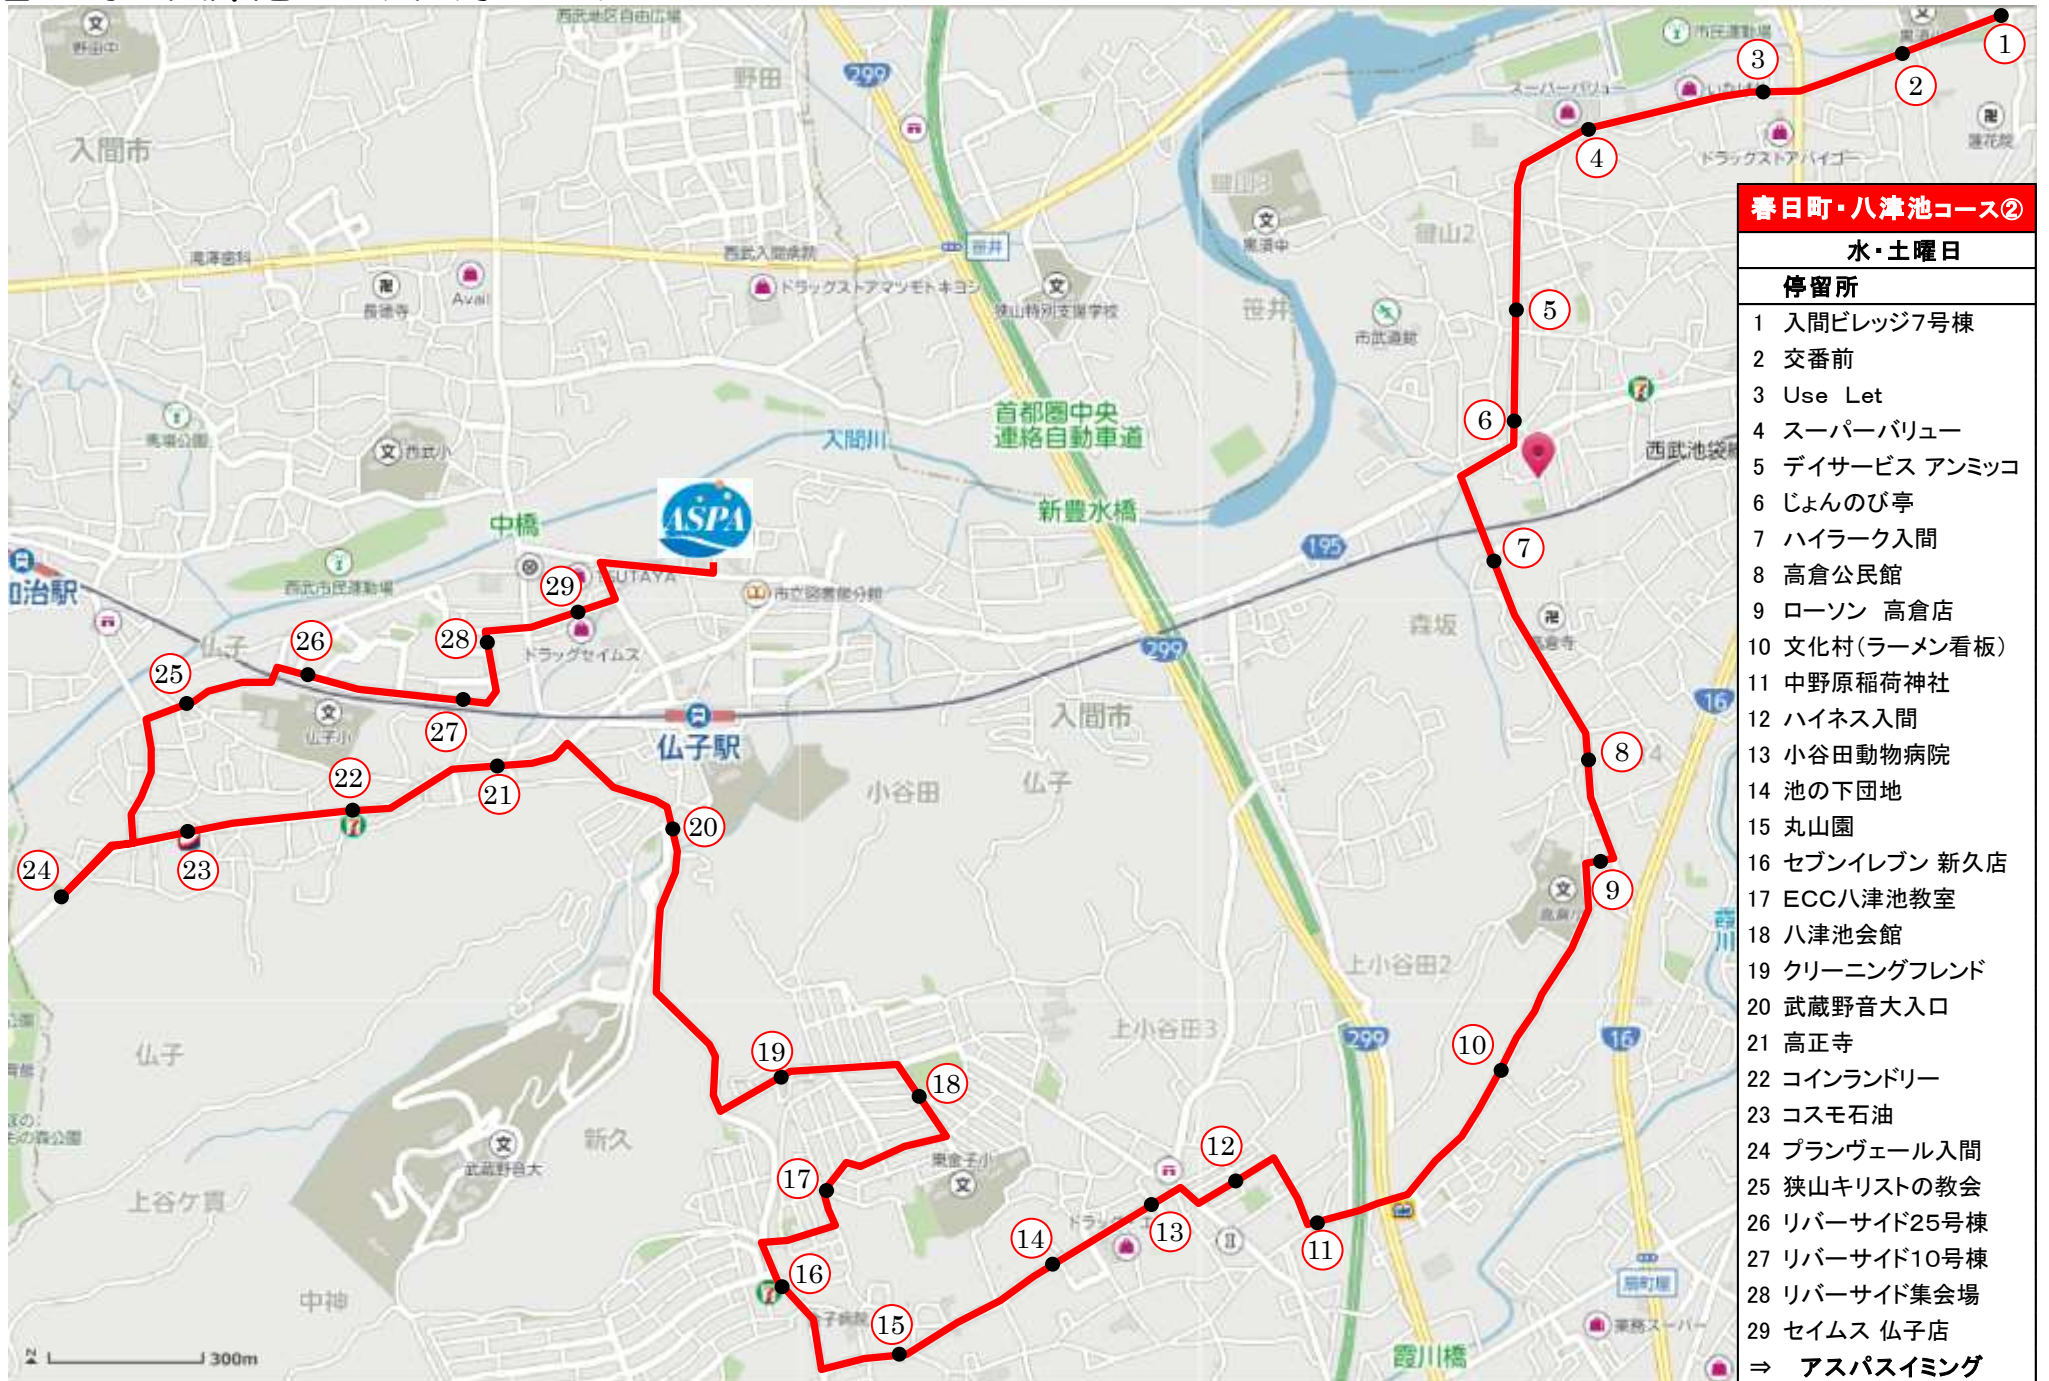

春日町・八津池コース (水・土)

春日町・八津池コース②

水・土曜日

停留所

- 1 入間ビレッジ7号棟
 - 2 交番前
 - 3 Use Let
 - 4 スーパーバリュー
 - 5 デイサービス アンミッコ
 - 6 じよんのび亭
 - 7 ハイラーク入間
 - 8 高倉公民館
 - 9 ローソン 高倉店
 - 10 文化村(ラーメン看板)
 - 11 中野原稲荷神社
 - 12 ハイネス入間
 - 13 小谷田動物病院
 - 14 池の下団地
 - 15 丸山園
 - 16 セブンイレブン 新久店
 - 17 ECC八津池教室
 - 18 八津池会館
 - 19 クリーニングフレンド
 - 20 武蔵野音大入口
 - 21 高正寺
 - 22 コインランドリー
 - 23 コスモ石油
 - 24 プランヴェール入間
 - 25 狭山キリストの教会
 - 26 リバーサイド25号棟
 - 27 リバーサイド10号棟
 - 28 リバーサイド集会場
 - 29 セイムス 仏子店
- ⇒ アスパスイミング